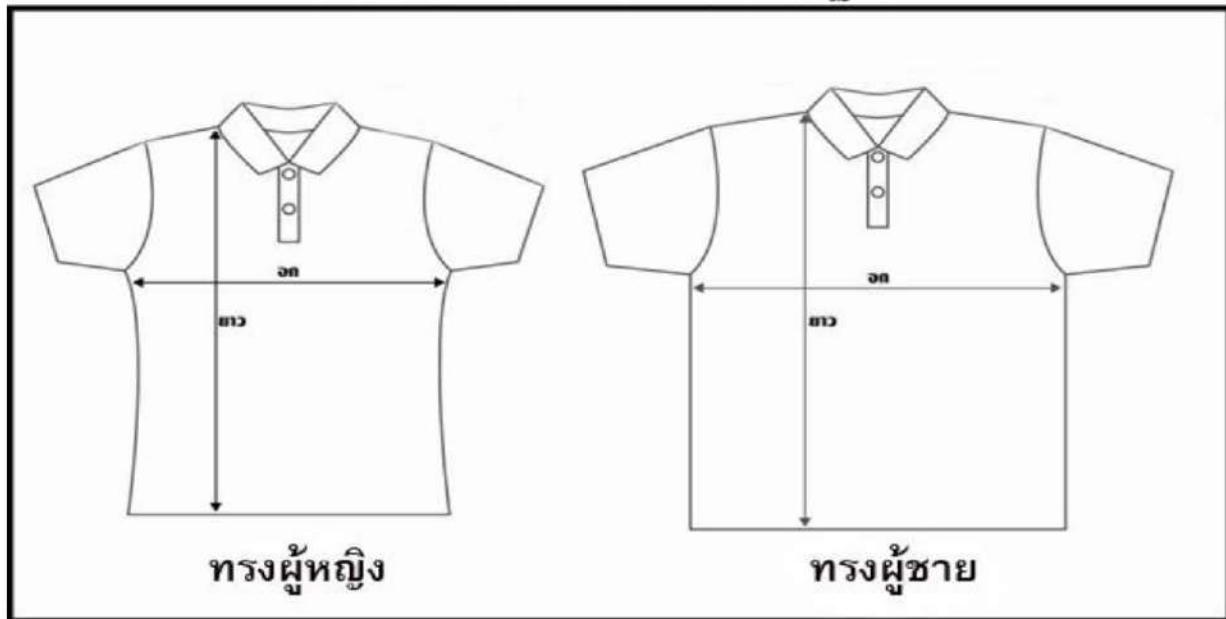

ขนาดไซส์เสื้อคอปก ทรงมาตรฐาน

หน่วย: นิ้ว

SIZE	รอบอก	อกกว้าง	ตัวยาว	
ผู้หญิง	F / XS	32	16	23
	F / S	34	17	24
	F / M	36	18	25
	F / L	38	19	26
	F / XL	40	20	27
	F / XXL	42	21	28
ผู้ชาย	S	38	19	27
	M	40	20	28
	L	42	21	29
	XL	44	22	30
	2XL	46	23	31
over size	3XL	48	24	32
	4XL	50	25	33
	5XL	52	26	33

\*\* ขนาดเสื้อยืดสำเร็จอาจมีการคลาดเคลื่อนได้ +/- 0.5 นิ้ว